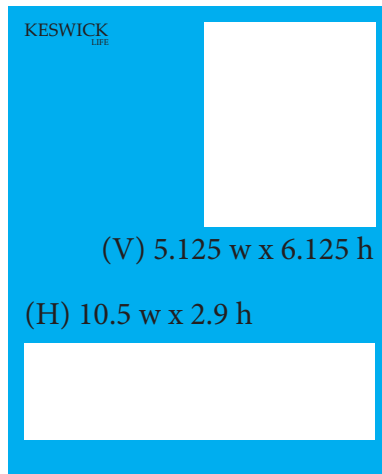

QUARTER PAGE